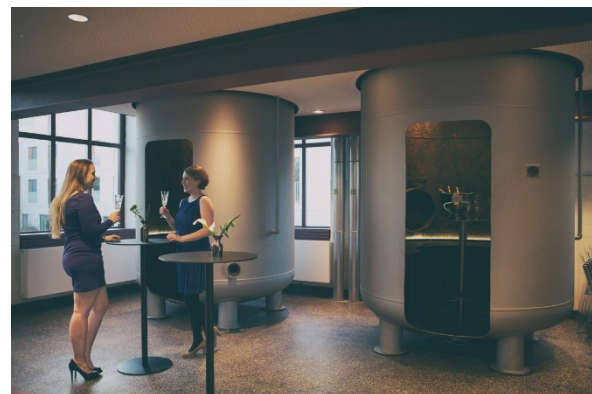

## SAY YES! IM WASSERWERK IM INSELPARK

Das über 100 Jahre alte Wasserwerk wurde in Wilhelmsburg 2008 stillgelegt und im Rahmen der Internationalen Gartenschau 2013 zu einer spektakulären Location umgebaut. Wir freuen uns sehr, dieses historische Gebäudeensemble mit neuen Ideen, kulinarischen Highlights und geschmackvollen Überraschungen wiederbeleben zu dürfen.

Die Maschinenhalle ist eine Perle der Industriearchitektur. Der 1911 erbaute, weiß verputzte Kubenbau mit seinen hohen Sprossenfenstern und dem Walmdach ist ideal eingebunden in den Inselepark. Die Treppen der großzügigen Außenterrasse führen direkt bis zum Wasser. Das neue Wasserwerk ist ein Ort zum Feste feiern, für Hochzeiten und Jubiläen. Unternehmen können hier zum Sommerfest laden, Tagungen oder Workshops abhalten.